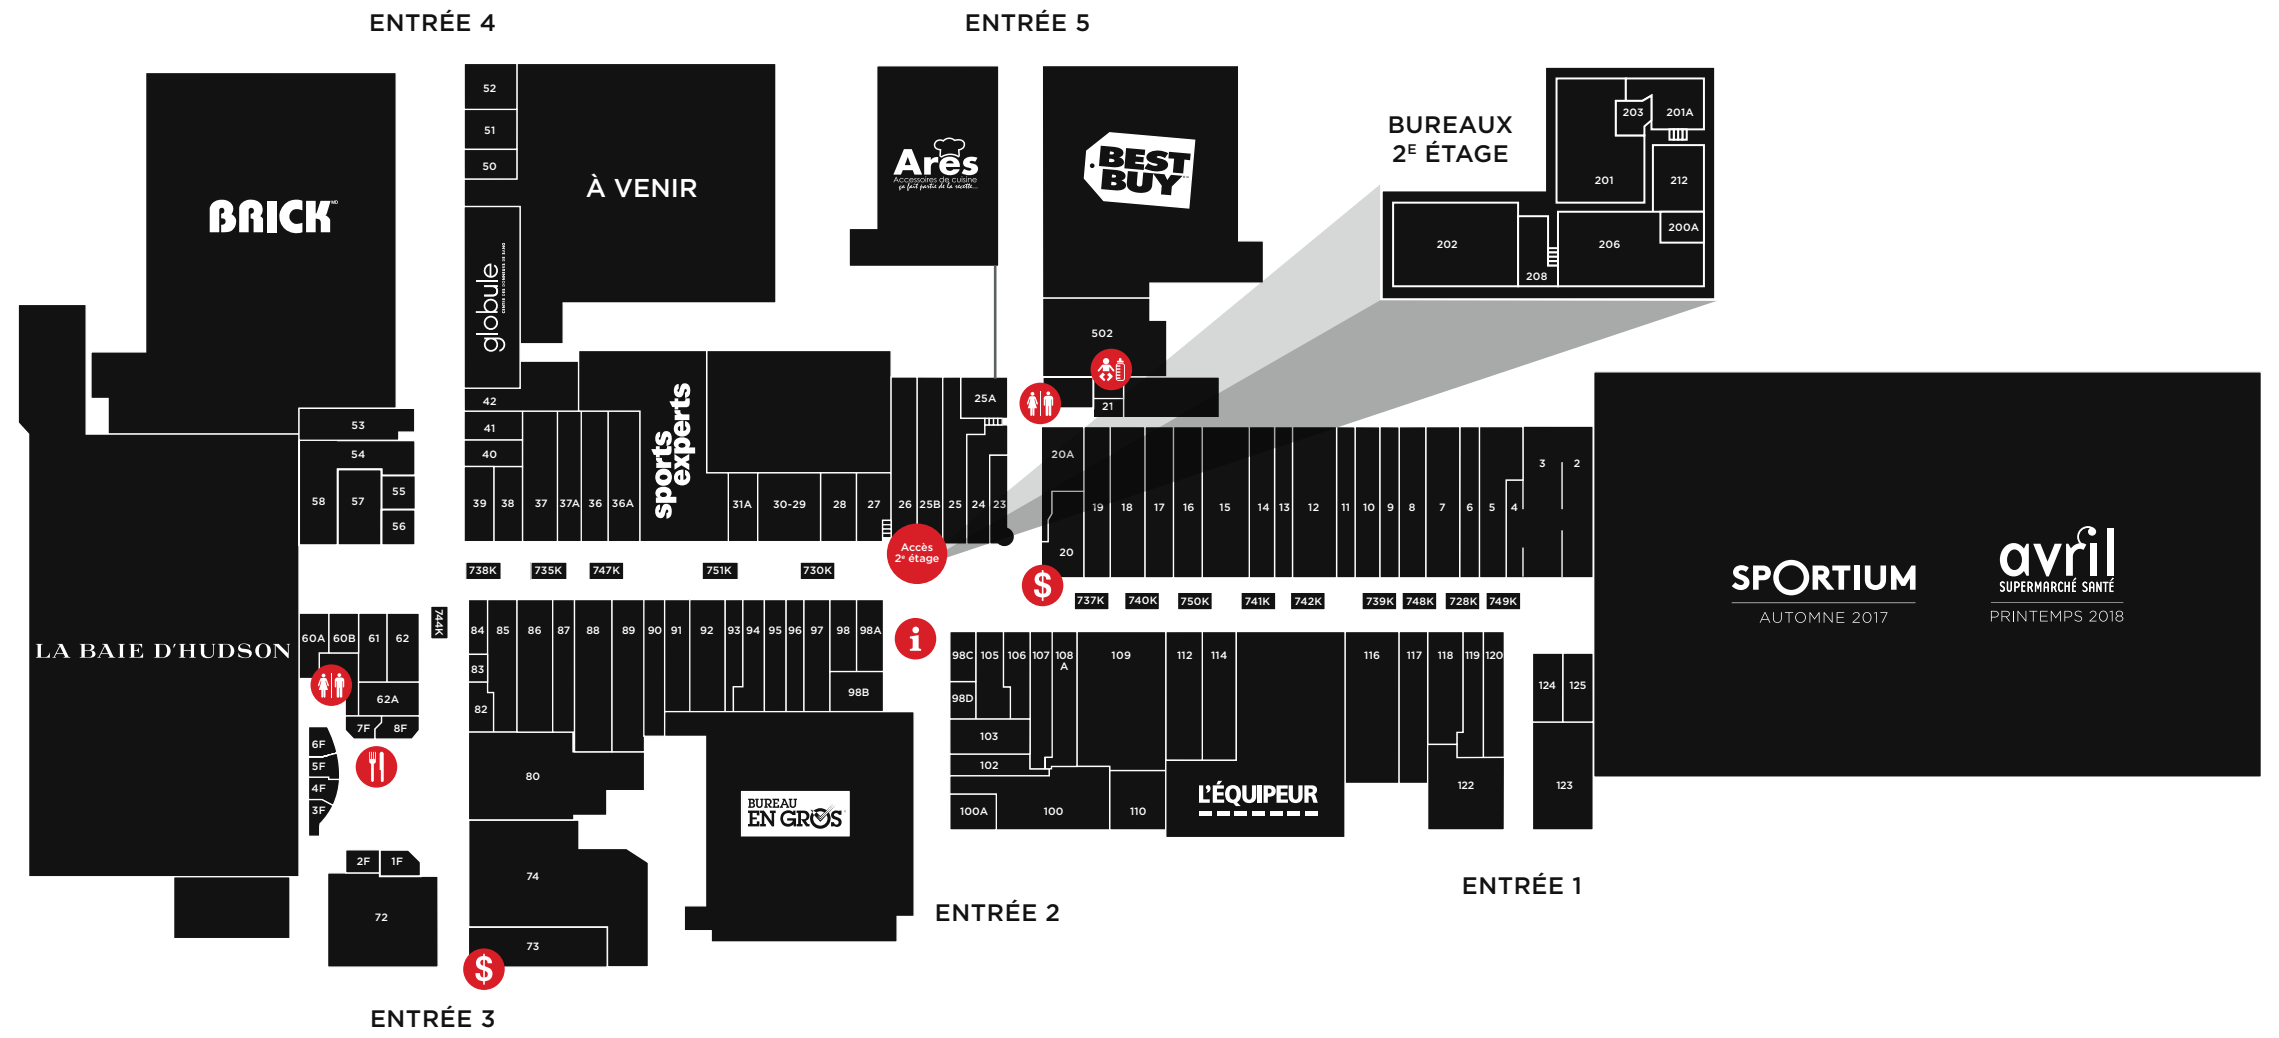

AUTOROUTE 15

- Service à la clientèle
- Toilettes
- Guichet automatique
- Salle d'allaitement
- Aire de restauration